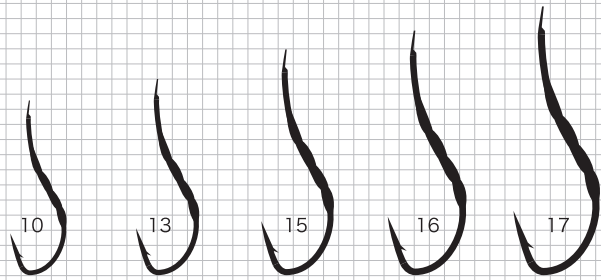

石鯛(イセ尼形) 穴アケ・カン付 黒・白

石鯛(丸袖形) 穴アケ・カン付 黒

海タナゴ(白金)

ウェーブライン(白金・金・ケイムラ)

鬼切/鯛の一本釣(下工付)銀

イダコ 銀

浦島針 4310 (白金)