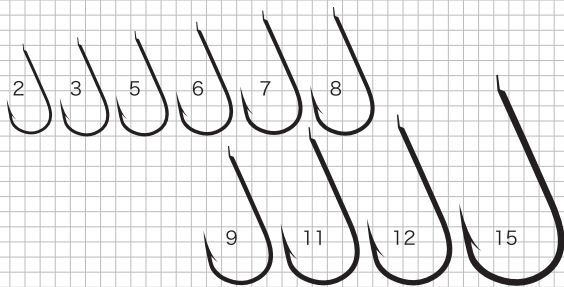

石鯛(イセ尼形) 穴アケ・カン付 黒・白

石鯛(丸袖形) 穴アケ・カン付 黒

海タナゴ(白金)

ウェーブライン(白金・金・ケイムラ)

鬼切/鯛の一本釣(下工付)銀

イダコ 銀

浦島針 4310 (白金)