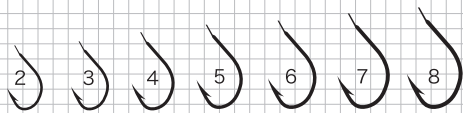

石鯛(イセ尼形) 穴アケ・カン付 黒・白

石鯛(丸袖形) 穴アケ・カン付 黒

海タナゴ(白金)

ウェーブライン(白金・金・ケイムラ)

鬼切/鯛の一本釣(下工付)銀

イダコ 銀

浦島針 4310 (白金)