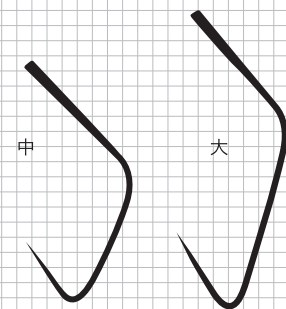

石鯛(イセ尼形) 穴アケ・カン付 黒・白

石鯛(丸袖形) 穴アケ・カン付 黒

海タナゴ(白金)

ウェーブライン(白金・金・ケイムラ)

鬼切/鯛の一本釣(下工付)銀

イダコ 銀

浦島針 4310 (白金)