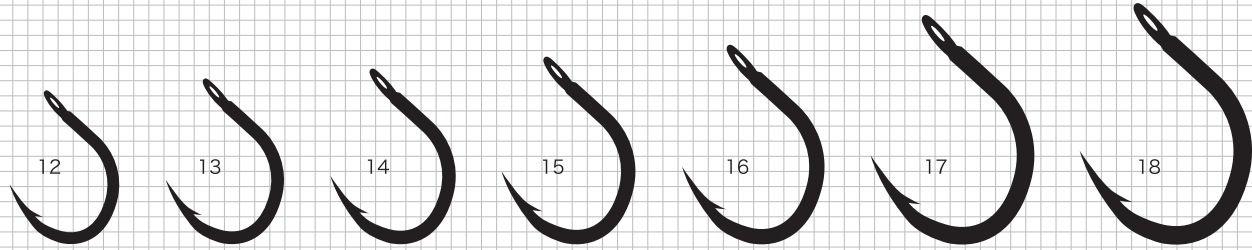

石鯛(イセ尼形) 穴アケ・カン付 黒・白

石鯛(丸袖形) 穴アケ・カン付 黒

海タナゴ(白金)

ウェーブライン(白金・金・ケイムラ)

鬼切/鯛の一本釣(下工付)銀

イダコ 銀

浦島針 4310 (白金)