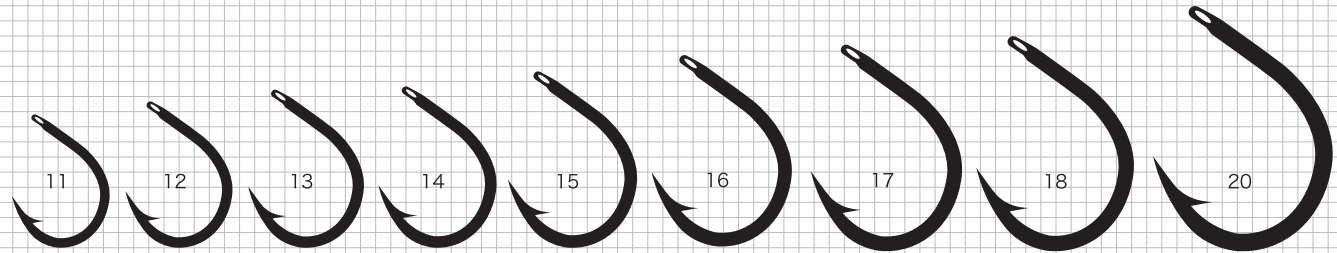

石鯛(イセ尼形) 穴アケ・カン付 黒・白

石鯛(丸袖形) 穴アケ・カン付 黒

海タナゴ(白金)

ウェーブライン(白金・金・ケイムラ)

鬼切/鯛の一本釣(下工付)銀

イダコ 銀

浦島針 4310 (白金)